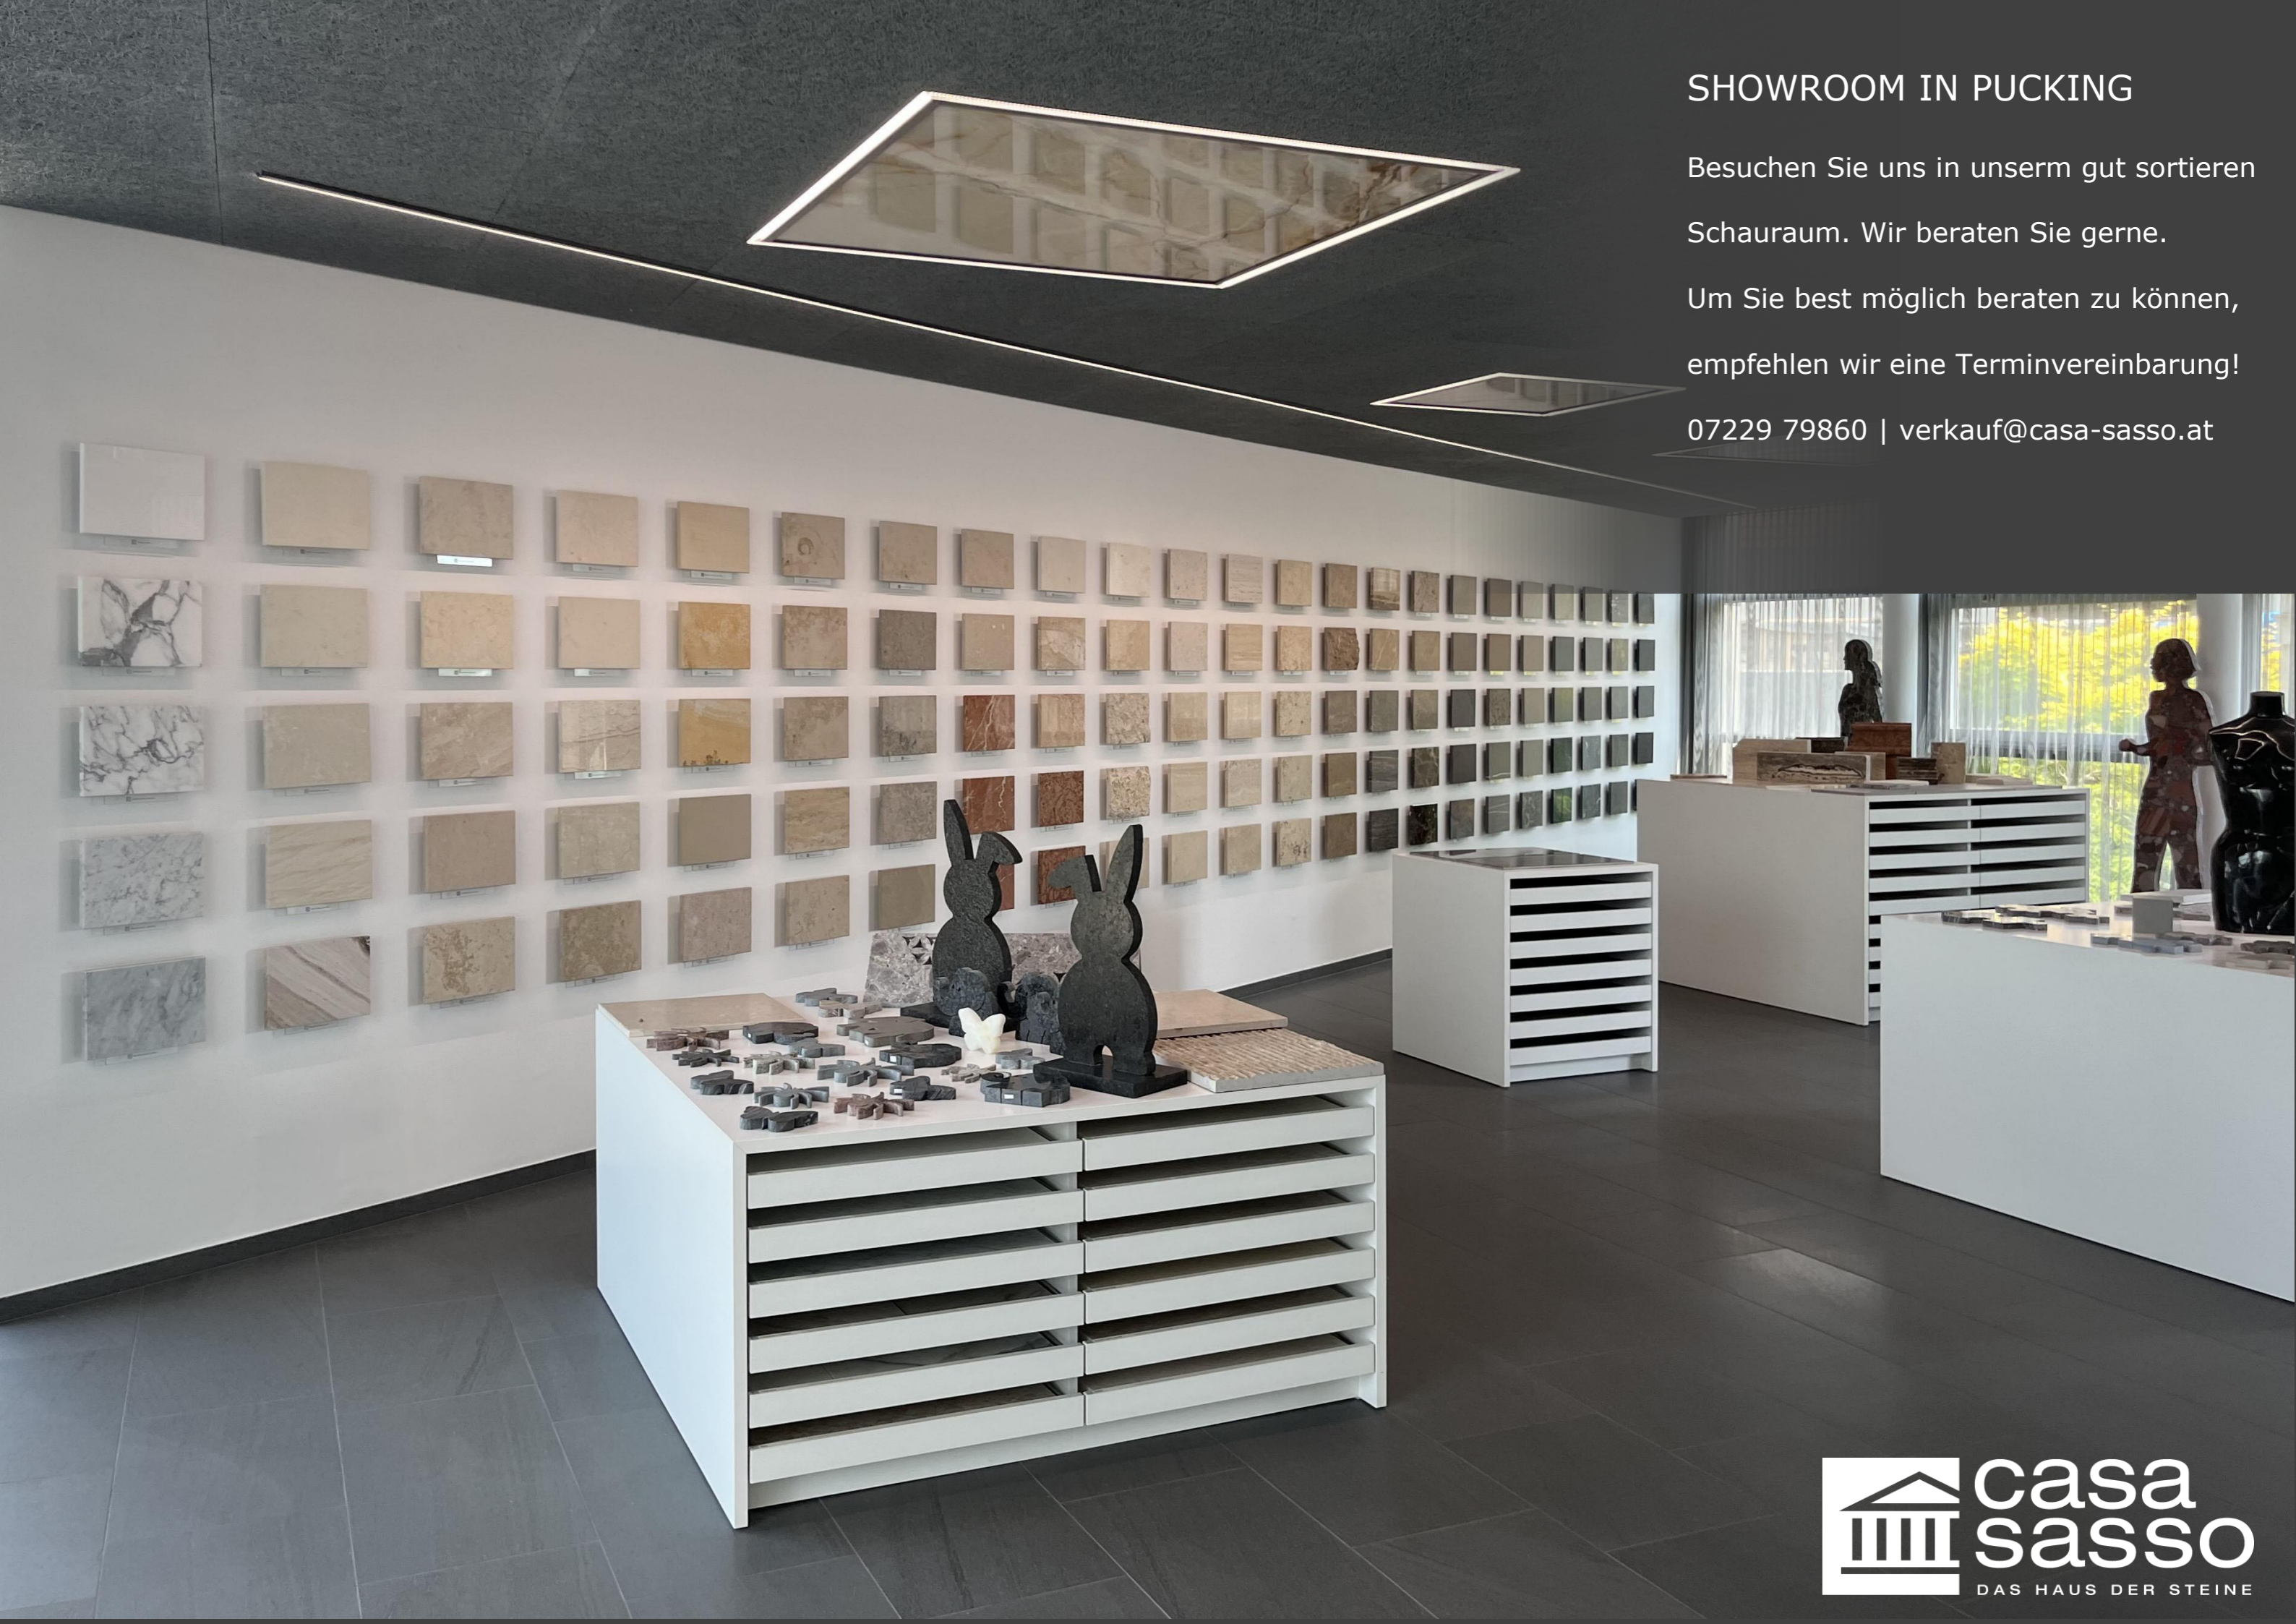

SHOWROOM IN PUCKING

Besuchen Sie uns in unserm gut sortieren
Schauraum. Wir beraten Sie gerne.

Um Sie best möglich beraten zu können,
empfehlen wir eine Terminvereinbarung!

07229 79860 | verkauf@casa-sasso.at